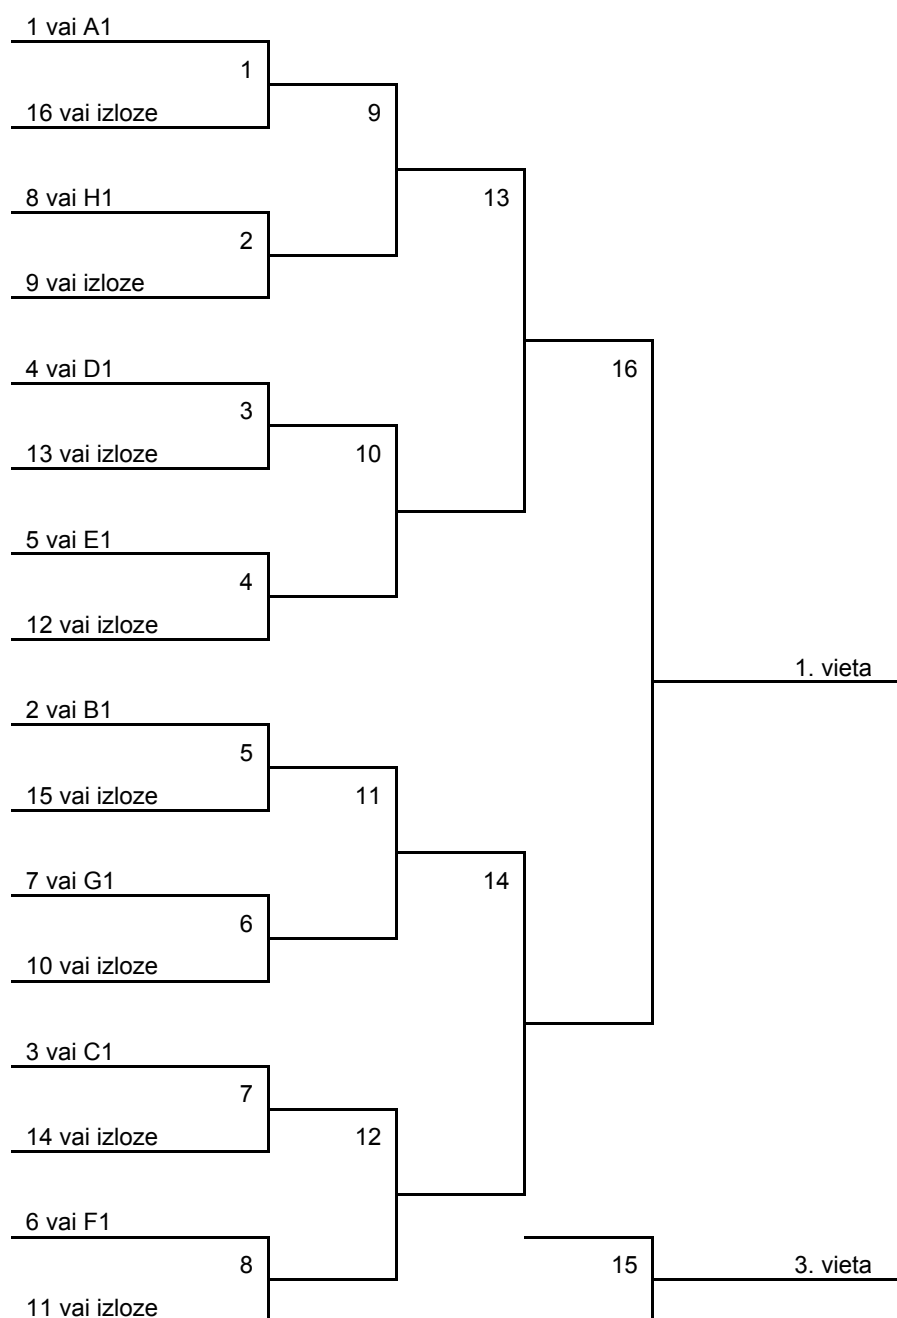

Latvijas pludmales volejbola čempionāta DEPO OPEN 2022 izspēles sistēma
24 komandu grupu turnīrs vīriešiem un 16 vienmīnusa izslēgšanas shēma

	A grupa	B grupa	C grupa	D grupa	E grupa	F grupa	G grupa	H grupa
	1.kārta							
1.spēle	A1-A3	B1-B3	C1-C3	D1-D3	E1-E3	F1-F3	G1-G3	H1-H3
	2.kārta							
2.spēle	A2-A3	B2-B3	C2-C3	D2-D3	E2-E3	F2-F3	G2-G3	H2-H3
	3.kārta							
3.spēle	A1-A2	B1-B2	C1-C2	D1-D2	E1-E2	F1-F2	G1-G2	H1-H2

Latvijas pludmales volejbola čempionāta DEPO OPEN 2022 izspēles sistēma

16 komandu grupu turnīrs.

	A grupa	B grupa	C grupa	D grupa
	1.kārta			
1.spēle	A1-A4	B1-B4	C1-C4	D1-D4
	2.kārta			
2.spēle	A2-A3	B2-B3	C2-C3	D2-D3
	3.kārta			
3.spēle	W1-W2	W1-W2	W1-W2	W1-W2
	4.kārta			
4.spēle	L1-L2	L1-L2	L1-L2	L1-L2